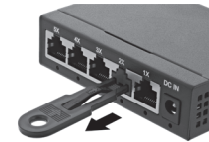

Ziehen Sie den RJ45-Blocker einfach aus der Buchse heraus

Simply pull the RJ45 blocker out of the socket