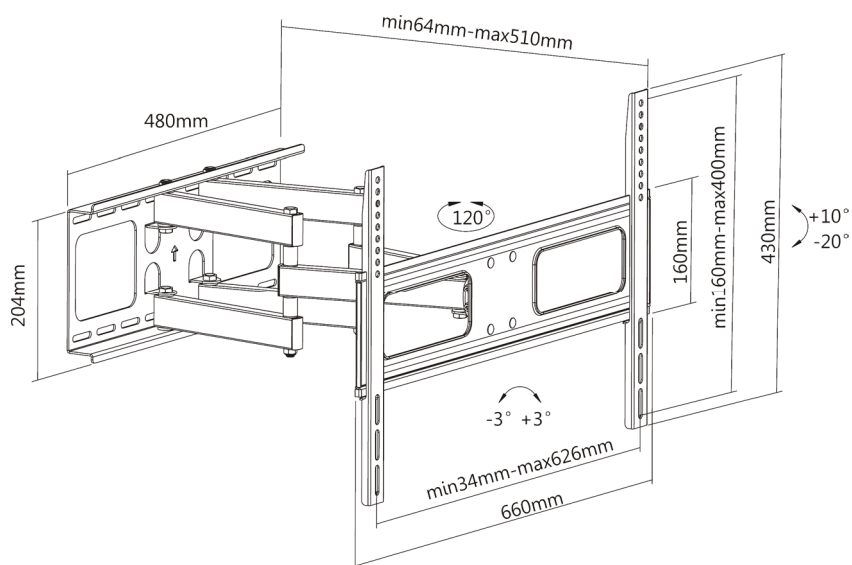

## INLINE® WANDHALTERUNG, FÜR DISPLAY 94-178CM (37"-70"), MAX. 50KG

- Passend für Flachbildfernseher mit ca. 97-178cm Diagonale (37"-70")
- Für folgende VESA Lochabstände geeignet: 200x200mm 400x200mm, 300x300mm, 400x400mm, 600x400mm
- Neigung: -20° bis +10°, Schwenkbereich: bis +/-60° (abhängig vom Display)
- Bildschirm Niveau-Ausgleich: +/-3° (horiz. Drehwinkel zur Ausrichtung)
- Wandabstand: ca. 64-510mm
- Max. Belastbarkeit: 50kg

EAN: 4043718172276  
ART.-NR.: 23110A