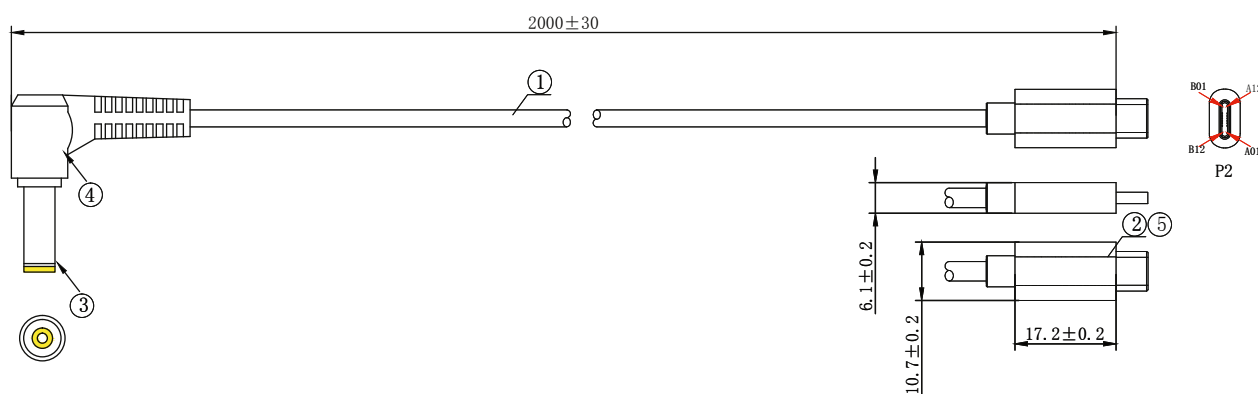

INLINE® USB TYP-C ZU BENQ/ASUS NOTEBOOK (RUND/KLEIN) LADEKABEL

Dieses Ladekabel ermöglicht es, ein BenQ oder ASUS Notebook an einem Ladegerät mit USB Typ-C aufzuladen. Das optional benötigte USB-C Netzteil muss hierfür die Funktion Power Delivery (PD) mit 20V/3,25A (65W) bereitstellen.

- Eingang: USB Typ-C Stecker, Spannung DC 18-20V max. 3,25A
- Ausgang: Runder DC-Stecker 4,0/1,7mm, Spannung DC 18-20V max 3,25A
- Farbe: Schwarz

⑤	Housing	Aluminum Housing color For black
④	Moulding	black PVC
③	DC connector	DC4.0*1.7mm Suitable for some Asus/BENQ/Acer laptops
②	USB C TYPE	USB C/M Solder Type, Black PBT Insulation, The Pin Gold Plating, the shell for Nickel Plating
①	CABLE	USB 19AWG BC *2C jacket pvc black OD:4.0±0.2mm