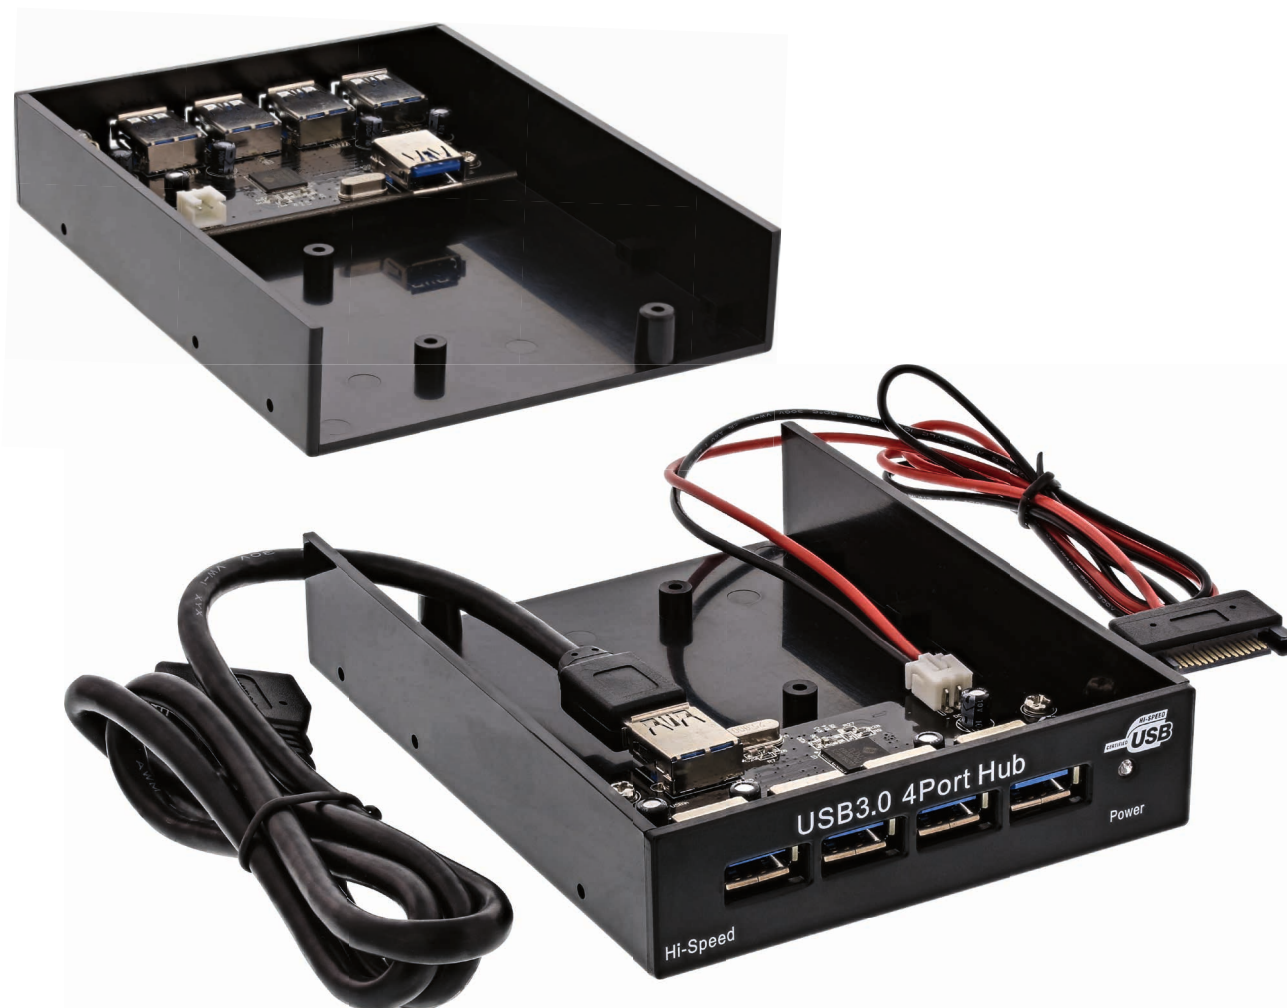

## INLINE® 4-PORT USB 3.0 PANEL HUB FOR 3,5" FLOPPY SLOT, BLACK

Dieser Frontpanelhub ermöglicht Ihnen den Anschluss von bis zu vier USB 3.0 Geräten direkt an der Vorderseite Ihres Computers. Sie erhalten 4 vollwertige Anschlüsse, die natürlich auch zu älteren USB 2.0 / USB 1.1 Standards kompatibel sind. Der Frontpanelhub lässt sich einfach in einen 2,5" Floppyschacht einbauen, intern wird der Hub an die 19-polige interne USB 3.0 Schnittstelle des Mainboards oder einer optionalen USB 3.0 Zusatzkarte angeschlossen.

- 3.5" (8,89cm) Frontpanelhub 4x USB 3.0
- 4x USB Type A female
- Housing Color: black
- Internal USB 3.0 port at the 19-pol main-board connector
- Internal power supply with adapter cable via floppy power connector
- Data transfer rate up to 5Gb/s (USB 3.0)
- Backwards compatible with USB 2.0 / USB 1.1

EAN: 4043718203253  
ART.-NR.: 33395B