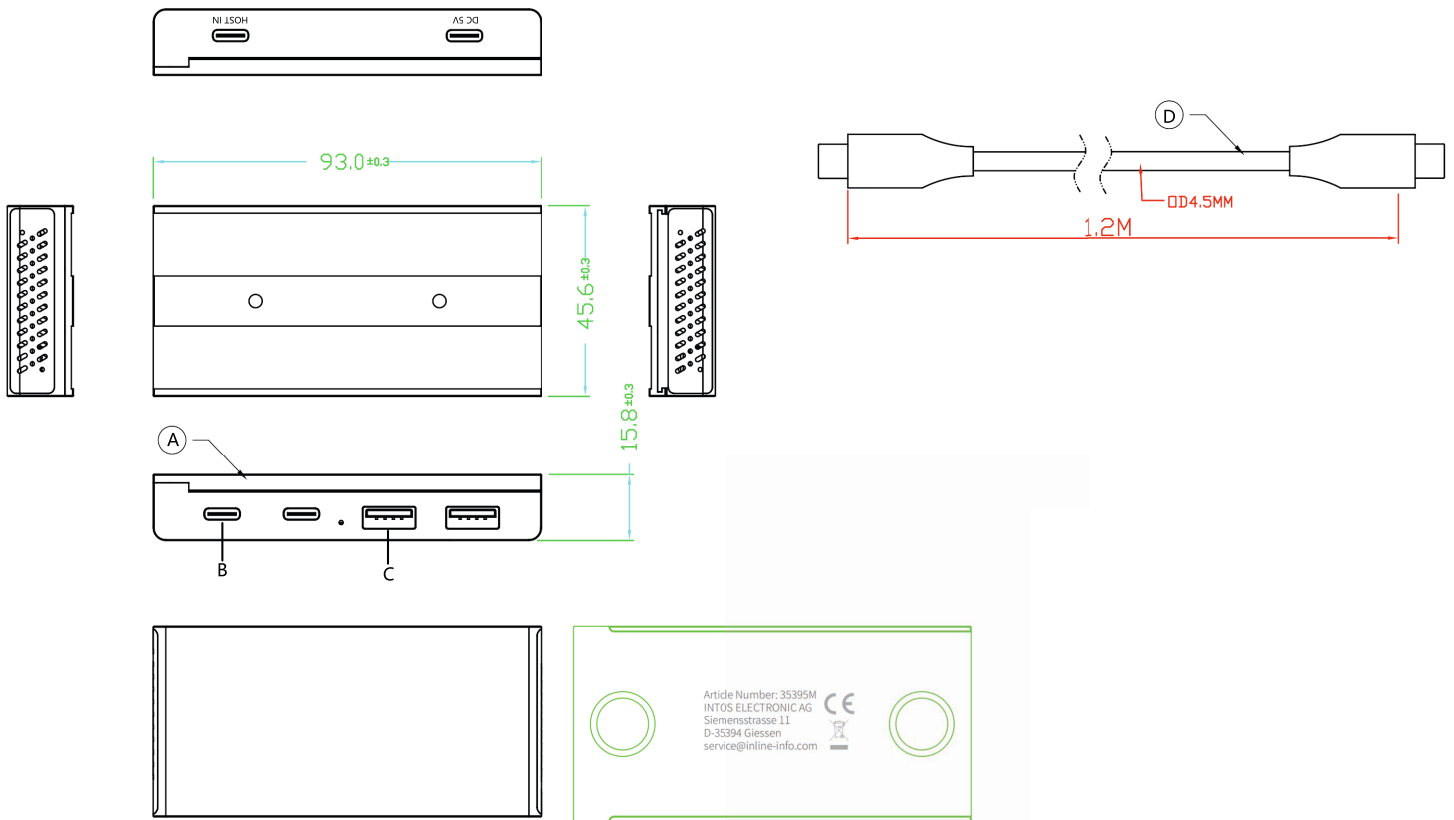

NO	ITEM	DESCRIPTION
D	Cable	TYPE-C male to male cable black .L:1.2M Support:10gbps
C	CONNECTOR 2	USB-A female*2 Nickel-plated Support:10gbps
B	CONNECTOR 1	TYPE-C female*2 Nickel-plated Support:10gbps
A	HOUSING	Aluminum Shell,Color:Silver PCBA chip:GL3590
NO	ITEM	DESCRIPTION

NOTES:
ELECTRICAL CHARACTER:
1.100% OPEN&SHORTTESTING.
2.RoHs 2.0, Reach and CE Compliant
3. Support: HDMI:4k 60hz,
USB-A 3.2 GEN.2:10GBPS,
Type-c:10GBPS,

Bei weiteren Fragen wenden Sie sich bitte an marketing@inline-info.com

www.inline-info.com

Disclaimer

InLine® ist eine Marke der INTOS ELECTRONIC AG | Siemensstraße 11 | D-35394 Gießen

Dokumentation © 2026 INTOS ELECTRONIC AG

Alle Rechte vorbehalten. Ohne schriftliche Zustimmung des Herausgebers darf dieses Dokument auch nicht auszugsweise in irgendeiner Form reproduziert werden oder unter Verwendung elektronischer, mechanischer oder chemischer Verfahren vervielfältigt oder verarbeitet werden.

Es ist möglich, dass das vorliegende Dokument noch drucktechnische Mängel oder Druckfehler aufweist. Die Angaben in diesem Dokument werden jedoch regelmäßig überprüft und Korrekturen in der nächsten Ausgabe vorgenommen. Für Fehler technischer oder drucktechnischer Art und ihre Folgen übernehmen wir keine Haftung. Alle Warenzeichen und Schutzrechte werden anerkannt. Änderungen im Sinne des technischen Fortschritts können ohne Vorankündigung vorgenommen werden. Unsere Produkte, einschließlich der Verpackung, sind kein Spielzeug, sie könnten kleine Teile und scharfe Objekte enthalten. Bitte von Kindern fernhalten.