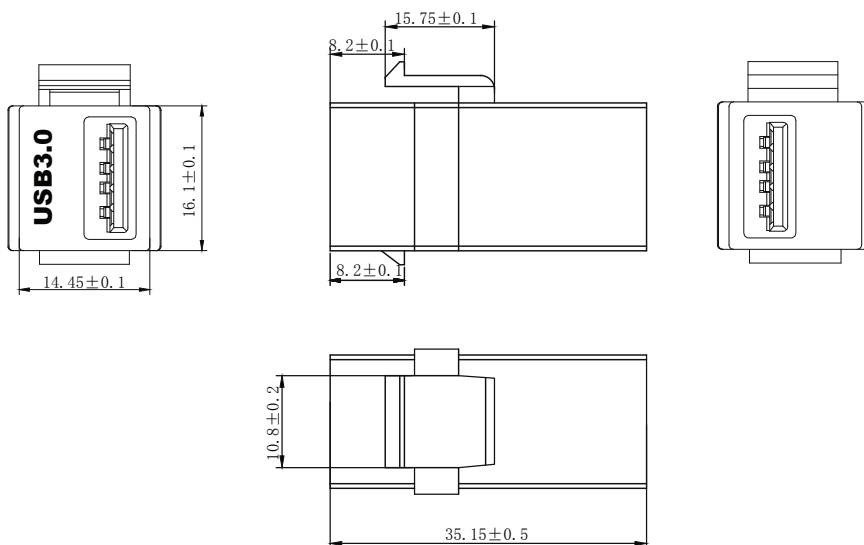

INLINE® USB 3.1 KEYSTONE SNAP-IN EINSATZ, USB-A BUCHESE / BUCHESE, SCHWARZ

- USB 3.1 (Gen.1) USB A Buchse / Buchse
- Datenübertragung bis 5Gb/s
- Unterstützt USB Power Delivery bis max. 900mA
- Gehäusematerial: Kunststoff schwarz
- zum Einbau in Snap-In Modulplatten, -Patchfelder etc.

PIN OUT

EAN: 4043718282364
ART.-NR.: 76202L