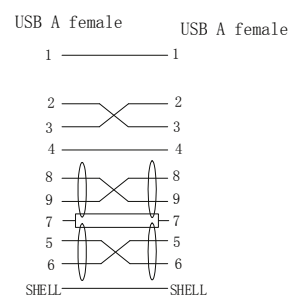

INLINE® USB 3.1 KEYSTONE SNAP-IN EINSATZ, USB-A BUCHESE / BUCHESE, SCHWARZ

- USB 3.1 (Gen.1) USB A Buchse / Buchse
- Datenübertragung bis 5Gb/s
- Unterstützt USB Power Delivery bis max. 900mA
- Gehäusematerial: Kunststoff schwarz
- zum Einbau in Snap-In Modulplatten, -Patchfelder etc.

PIN OUT

EAN: 4043718282364
ART.-NR.: 76202L